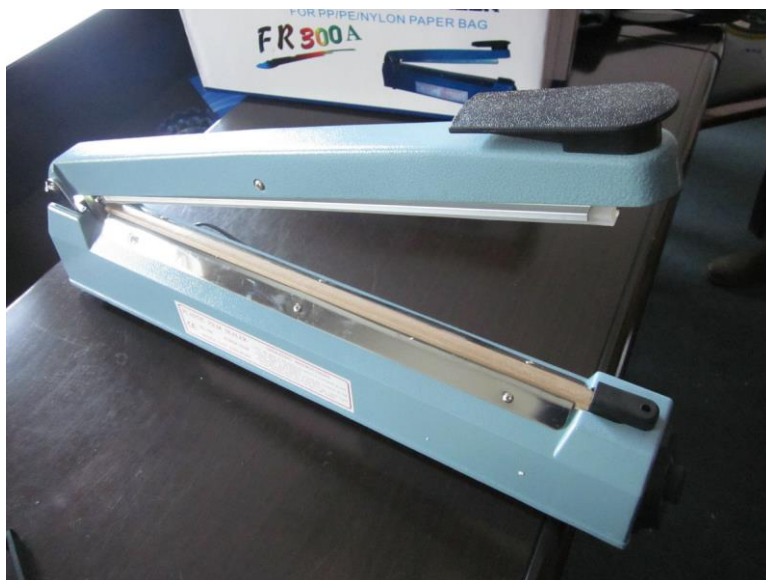

PFS-400 masina de lipit cu actionare manuala

Masina de sigilat din seria PFS este usor de operat si potrivita pentru a sigila diverse feluri de folie de plastic, cu timp reglabil de incalzire. Incepe sa functioneze din momentul in care ati apasat butonul de alimentare cu energie electrica.

Model	PFS-400
Alimentare	AC220V 50HZ 110V 60HZ
Putere de impuls	600W
Lungime sigilare	400MM
Latime max. sigilare	0.25mm
Grosime max. sigilare	0.6MM
Timp de incalzire	0.2-1.3 SEC
Marimea masinii	550*85*180MM
Greutatea masinii	5.2KG